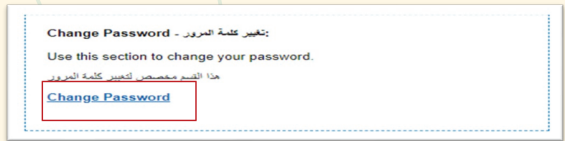

الخطوة 8 :

بعد تسجيل الدخول - إنزل إلى أسفل الصفحة لتغيير كلمة المرور وأضغط على Change Password :