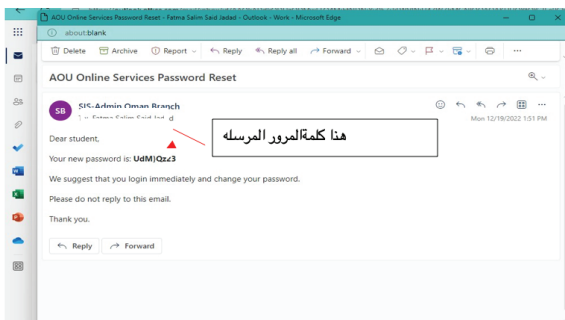

الخطوة 6 :

افتح بريدك الإلكتروني الجامعي وستجد كلمة المرور المرسله