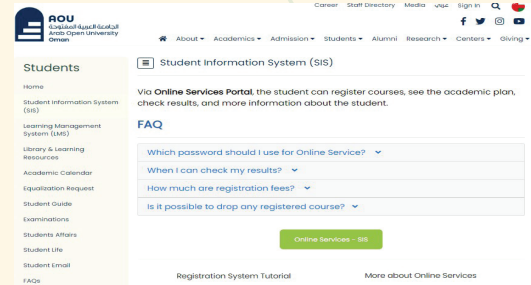

# كيفية إعادة تعيين كلمة مرور SIS نظام معلومات الطالب SIS

## الخطوة 2 :

إضغط على نظام معلومات الطالب SIS كما هو موضح في الصورة التالية: